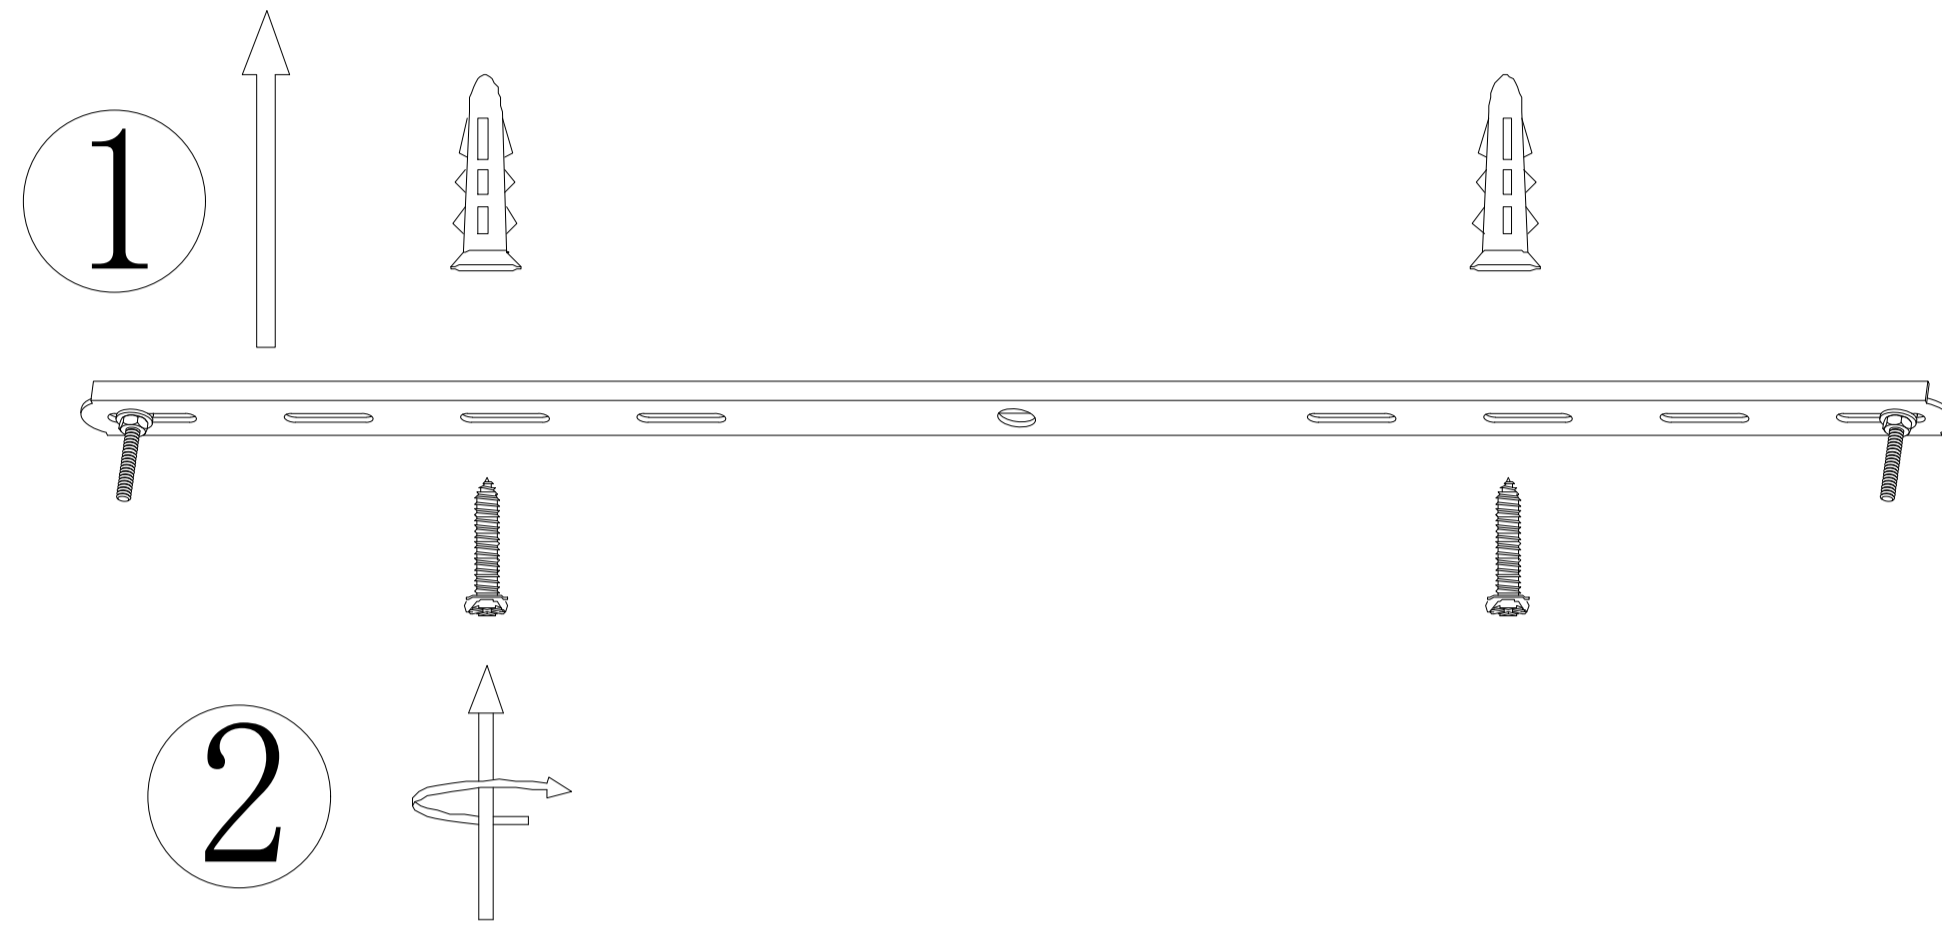

NOWA

33080408
33080445

x 192pcs

4x MAX 40W E14
220-240V~ 50/60Hz

GLOBO Handels GmbH
Gewerbestr. 3
A-9184 Sankt Peter, Austria
office@globo-lighting.com
www.globo-lighting.com