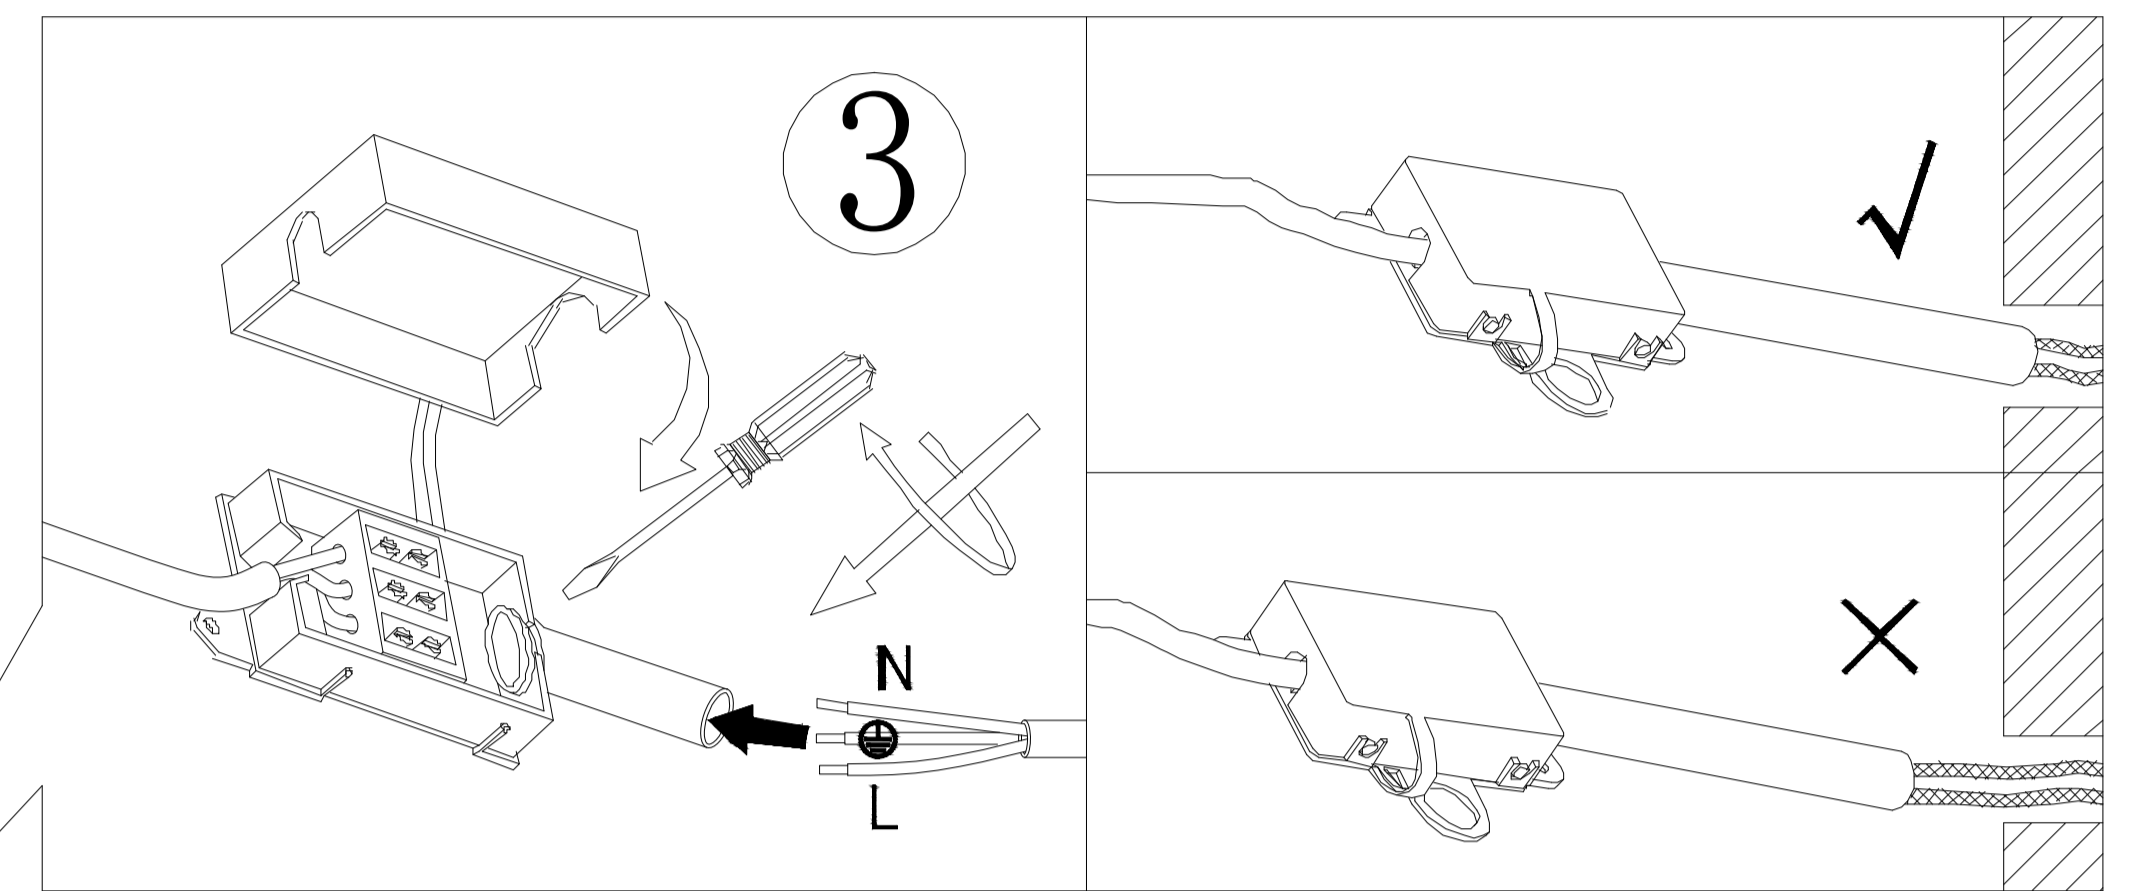

NOWA

33080408
33080445

x 192pcs

4x MAX 40W E14
220-240V~ 50/60Hz

GLOBO Handels GmbH
Gewerbestr. 3
A-9184 Sankt Peter, Austria
office@globo-lighting.com
www.globo-lighting.com