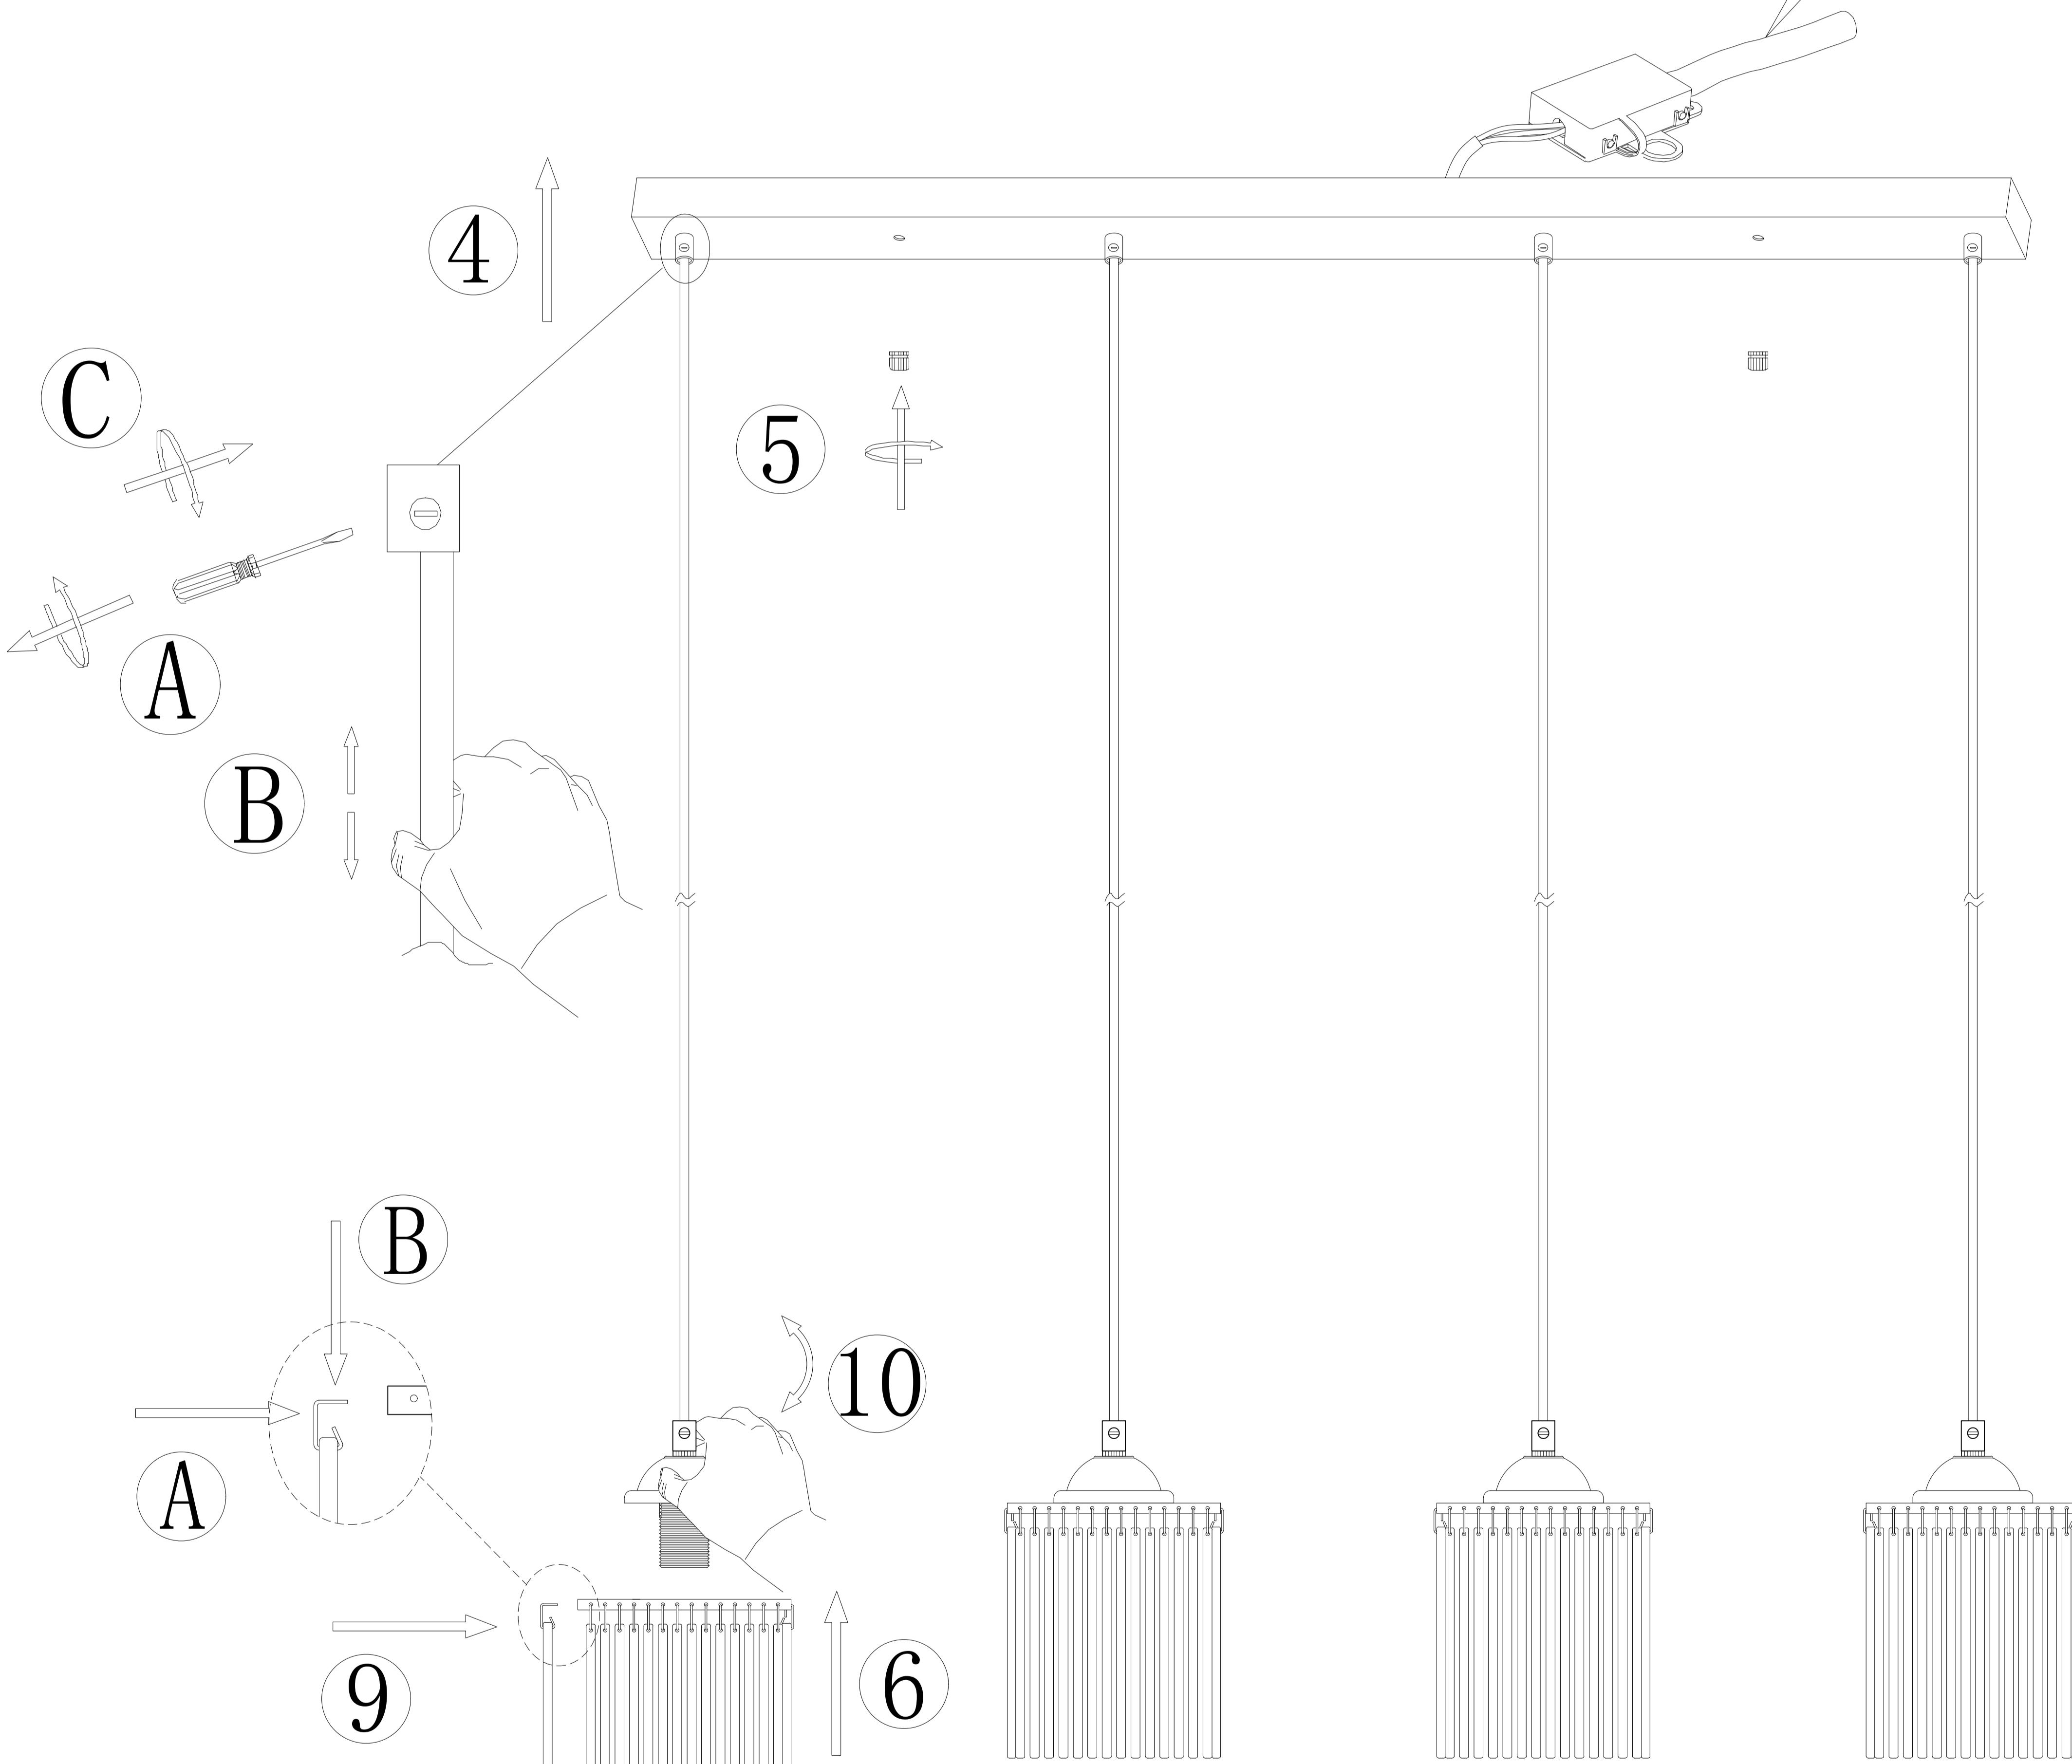

NOWA

33080408
33080445

x 192pcs

4x MAX 40W E14
220-240V~ 50/60Hz

GLOBO Handels GmbH
Gewerbestr. 3
A-9184 Sankt Peter, Austria
office@globo-lighting.com
www.globo-lighting.com